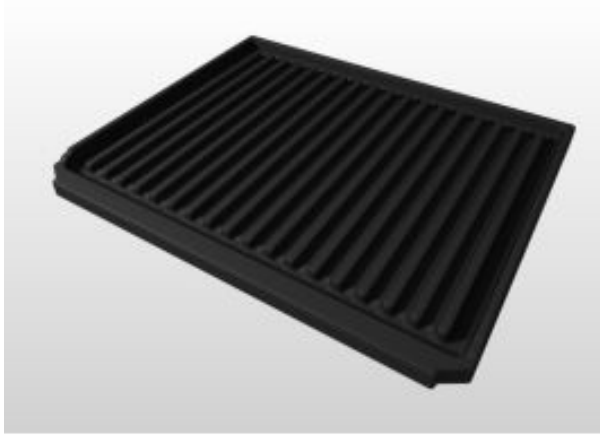

## Support à chaussures, noir

Description du produit:

Support à chaussures, noir, pour une largeur de compartiment 400 mm.

Pour ranger les bottes d'intervention en toute sécurité

Protège toute la surface du fond de l'armoire et permet de le nettoyer en le retirant

Assure le séchage des semelles des bottes

Empêche la corrosion due à l'endommagement du fond de l'armoire

Article no.	Prix (sans TVA)
08000-7073	15,40

Description du produit:

Support à chaussures pour une largeur de compartiment de 400 mm.