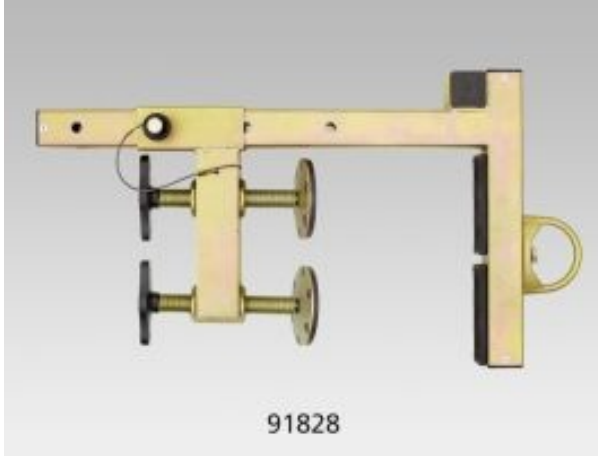

PINCE MURALE KRATOS

**Description du produit:**

Pince murale KRATOS en acier galvanisé

Point de fixation mobile pour 1 personne

Utilisable pour des épaisseurs de paroi allant jusqu'à 27cm

Charge de rupture : 25kN

Poids : 9.6 kg

Article no.

Votre prix (sans TVA)

03.34230

362,00