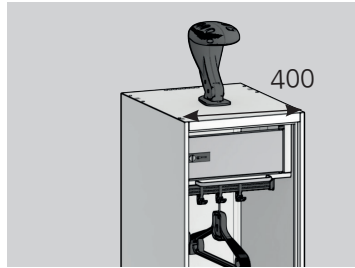

Großzügige Maße

Exklusives Platzangebot für lange Einsatzkleidung.