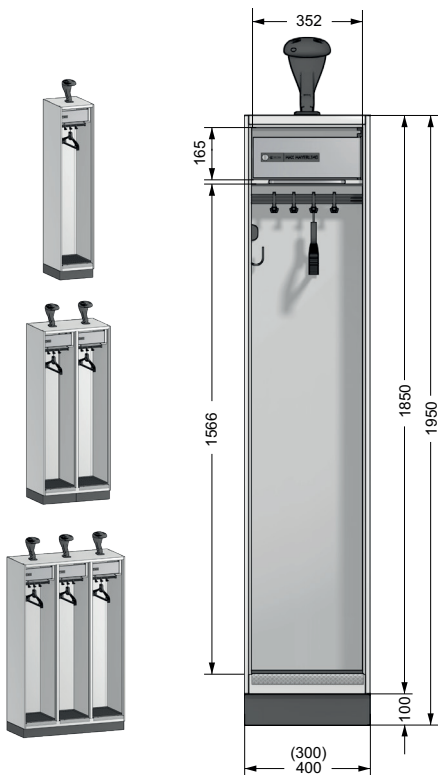

FEUERWEHRSPIND „PRAKTUS“

PRAKTIKABLE LÖSUNG FÜR FREIWILLIGE FEUERWEHREN

DIE WICHTIGSTEN INFOS IM ÜBERBLICK

Lässt sich mit allen Feuerwehrschränken aus der Produktfamilie kombinieren. **400 mm breites Abteil für 1x Einsatzkleidung mit großzügigster Abhänge-Länge innerhalb der Produktserie;** ergänzt durch klappbaren Helmhalter auf dem Dach sowie integriertes Wertfach (größtzügigste Bauweise innerhalb der Produktserie).

Tiefe 500

Platz Einsatzkleidung		
1 x komplett		●
2 x komplett		◐
Helmbereich		
im Schrank		—
auf dem Schrank		●
Wertfach / Kombifach		
separates Wertfach klein		—
separates Wertfach groß		●
separates Kombifach		—
Weißbereich		
Komfortfach		—
Exklusivfach		—
Flächenbedarf / Person		
Breite		500
Tiefe		500
m ²		0,2

FEUERWEHRSPIND „PRAKTUS“

PRAKTIKABLE LÖSUNG FÜR FREIWILLIGE FEUERWEHREN

Klappbarer Helmhalter

Klappbarer Helmhalter mit großzügiger Belüftungsfunktion, **ausgelegt auf alle gängigen EU-Größen, geeignet für Körperschallmikrophone.**