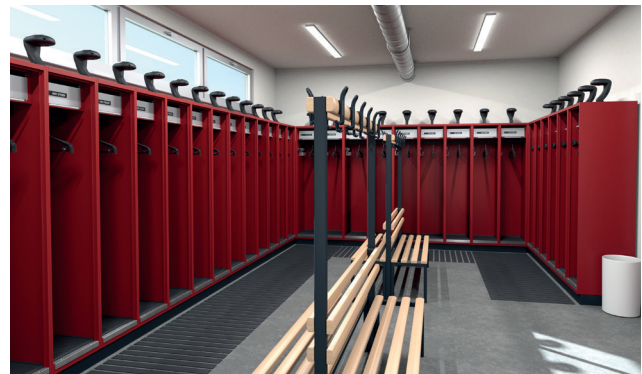

Farbe RAL 3000 Feuerrot/RAL 9006 Weißaluminium