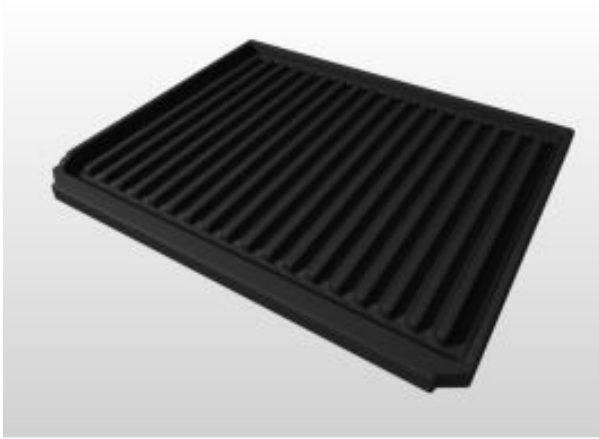

Schuhablage, schwarz

Beschreibung des Produkts:

Schuhablage, schwarz für Abteibbreite 400 mm

Zur sicheren Unterbringung von Einsatzstiefeln

Schützt den Schrankboden vollflächig und ermöglicht das Reinigen durch Herausnehmen

Gewährleistet das Trocknen der Stiefelsohlen

Verhindert Korrosion durch Beschädigung des Schrankbodens

Artikel-Nr

Ihr Preis

08000-7073

15.40